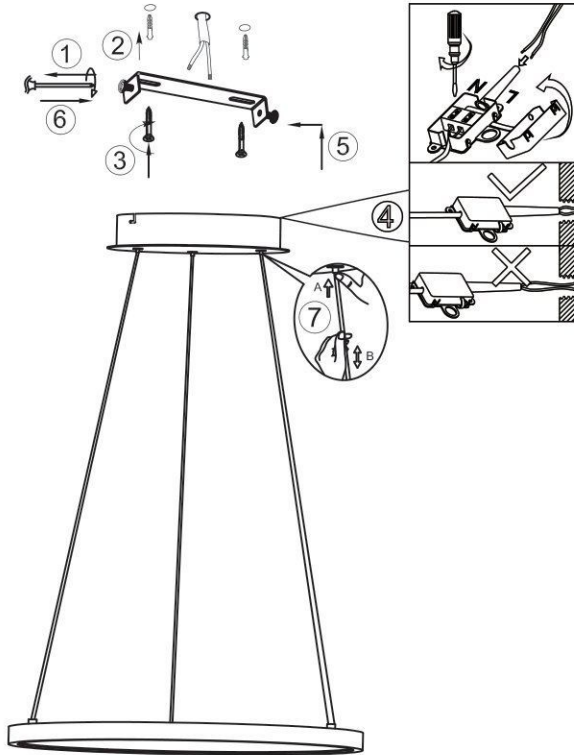

B

1x MAX 19W LED DC 36V
220-240V~ 50/60Hz

Lichtquelle:

DEU:

Lichtquelle:

Die Lichtquelle ist nicht tauschbar, weil sie konstruktionsbedingt fest mit dem umgebenden Produkt verbunden ist.

Dieses Produkt enthält eine Lichtquelle der Energieeffizienzklasse <E>.